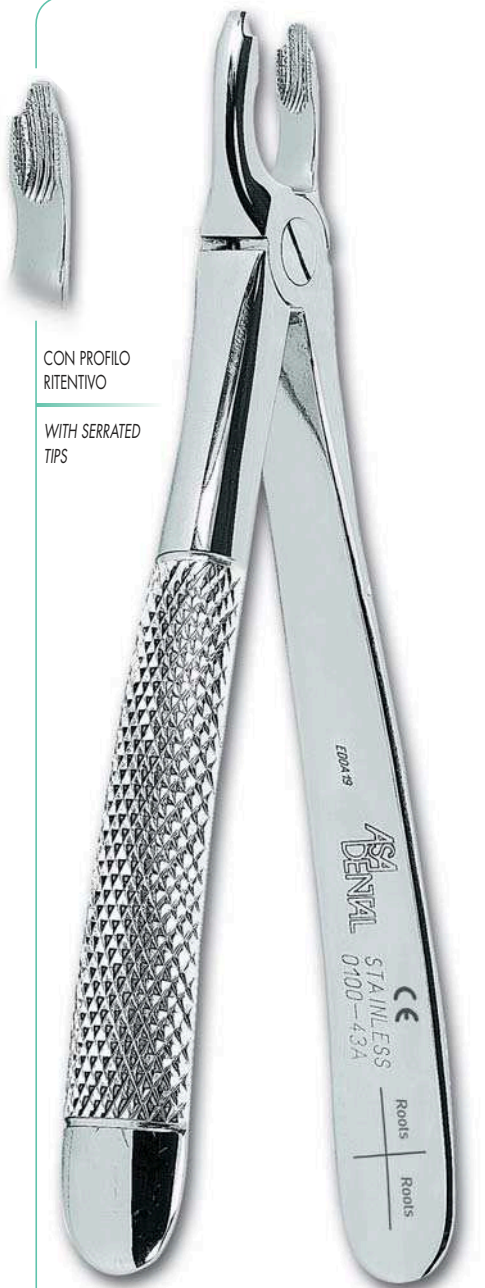

Fractured or decayed lower teeth

CON PROFILO RITENTIVO

WITH SERRATED TIPS

0100-41 Fig. 41

Radici superiori

Upper roots

0100-38A Pinza curva per denti inferiori fratturati o parzialmente rotti
Curved extracting forceps for fractured or decayed lower teeth

Pinze per Estrazione

Extracting Forceps

Dove nasce un sorriso...
Where smile rises...

CON PROFILO
RITENTIVO

WITH SERRATED
TIPS

0100-43A Fig. 43A

Denti superiori fratturati
o parzialmente rotti

Fractured or decayed upper teeth