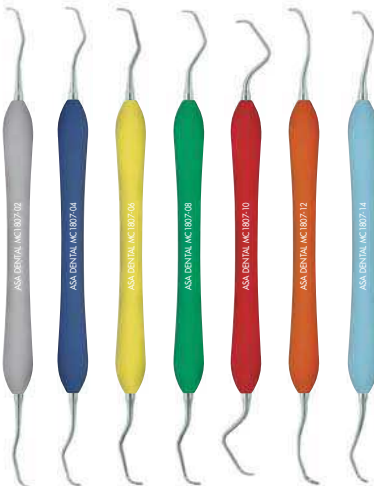

■ Currettes Gracey serie da 7 pezzi Gracey Curettes Set of 7